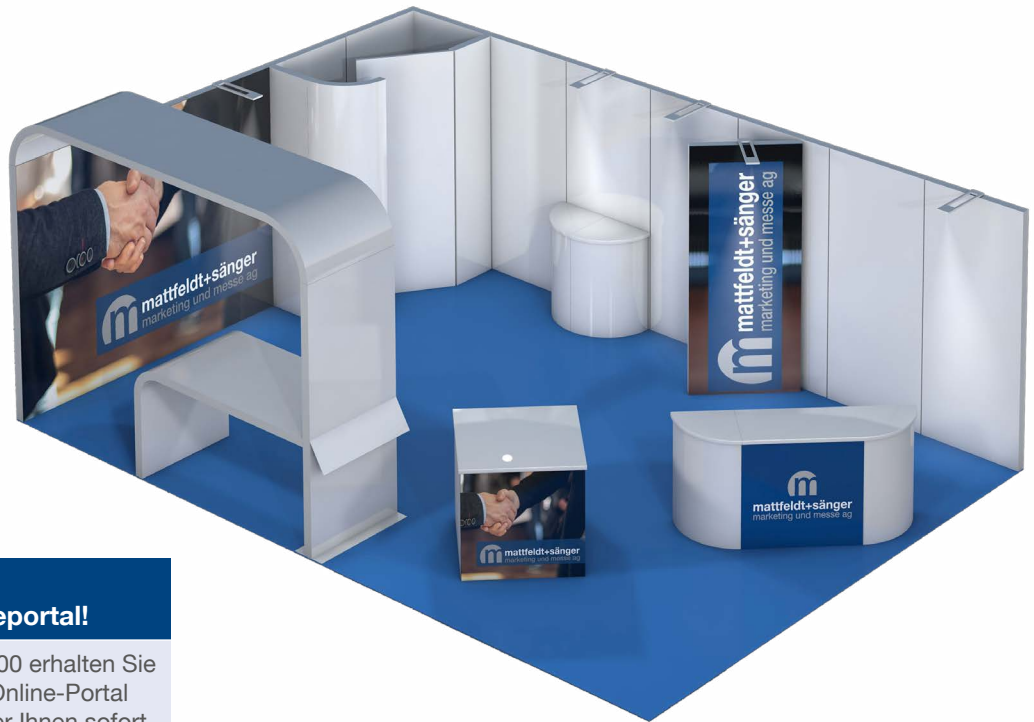

Bestellformular für Strom, Messebau und Mobiliar zur Miete

Bitte senden Sie das vollständig ausgefüllte PDF per E-Mail an serviceabteilung@mattfeldt-saenger.de oder per Fax an +49 831 206995-99. Bei Fragen stehen wir Ihnen gerne unter +49 831 206995-0 zur Verfügung.

Ihre Angaben:	
Messe:	
Firma:	
Standnummer:	

Premium Messestandsystem BeMatrix

Sparen Sie € 50 bei der Bestellung im Onlineportal!

Ab einem Bestellwert von € 200,00 erhalten Sie bei Ihrer Bestellung in unserem Online-Portal einen Gutschein von € 50,00*, der Ihnen sofort gutgeschrieben wird.

Melden Sie sich hierzu mit Ihrer E-Mail-Adresse und Ihrer Kundennummer im Portal an.

www.mattfeldt-saenger.de/portal

* Ausgenommen Strombestellungen

Wichtiger Hinweis!

Die von Ihnen gebuchte Standfläche besitzt weder einen Stromanschluss noch Rück- und Seitenwände. Die Wände können entweder von Ihnen mitgebracht oder bei uns angemietet werden.

Das Aufstellen von Rück- und Seitenwänden ist Pflicht!

Strombestellung: siehe Tabelle rechts

Strom, inkl. Verbrauch

230 V – max. 1,2 kW	€ 94,00
230 V – max. 3 kW	€ 124,00
CEE 16 A	€ 164,00
CEE 32 A	€ 234,00

Alle Preise zzgl. gesetzliche MwSt.